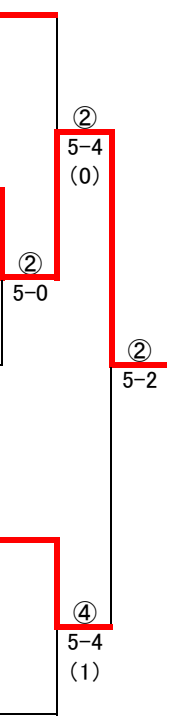

男子C

第32回大曲・仙北シングルス結果

平成23年6月12日

①	名	前	所	属	1	2	3	4	勝	負	得ゲーム	総ゲーム	順位
1	芹田	雅	弥	フリー		5-3	5-3	5-2	3	0			1
2	加藤	千	束	YKTC	3-5		5-2	5-0	2	1			2
3	山口	裕	貴	国際教養大学	3-5	2-5		0-5	0	3			4
4	藤田	英	樹	フリー	2-5	0-5	5-0		1	2			3

②	名	前	所	属	1	2	3	4	勝	負	得ゲーム	総ゲーム	順位
1	森田	泰	章	能代TA		5-0	5-0	5-0	3	0			1
2	高橋	讓		YKTC	0-5		5-1	2-5	1	2			3
3	六平	光	悦	BacchuS Tennis Team	0-5	1-5		3-5	0	3			4
4	中村	浩	文	さんでーず	0-5	5-2	5-3		2	1			2

③	名	前	所	属	1	2	3	4	勝	負	得ゲーム	総ゲーム	順位
1	小山	内	湧	秋田県立大学硬式テニスサークル		0-5	0-5	0-5	0	3			4
2	人見	昌	毅	国際教養大学	5-0		3-5	2-5	1	2			3
3	佐々木	貴	紀	ラブオール	5-0	5-3		5-4(4)	3	0			1
4	長谷部	輝	喜	フリー	5-0	5-2	4-5(4)		2	1			2

④	名	前	所	属	1	2	3	4	勝	負	得ゲーム	総ゲーム	順位
1	鈴木	光		国際教養大学		5-3	5-0	4-5(1)	2	1			2
2	目黒	直	永	フリー	3-5		5-2	1-5	1	2			3
3	袴田	実		能代CT	0-5	2-5		0-5	0	3			4
4	森大	輝		秋田県立大学硬式テニス部	5-4(1)	5-1	5-0		3	0			1

⑤	名	前	所	属	1	2	3	4	勝	負	得ゲーム	総ゲーム	順位
1	飯島	悠	史	国際教養大学硬式テニス部		5-2	5-2	3-5	2	1			2
2	石垣	宏		フリー	2-5		2-5	2-5	0	3			4
3	佐藤	繭	太	ラブオール	2-5	5-2		4-5(6)	1	2			3
4	鈴木	淳		能代CT	5-3	5-2	5-4(6)		3	0			1