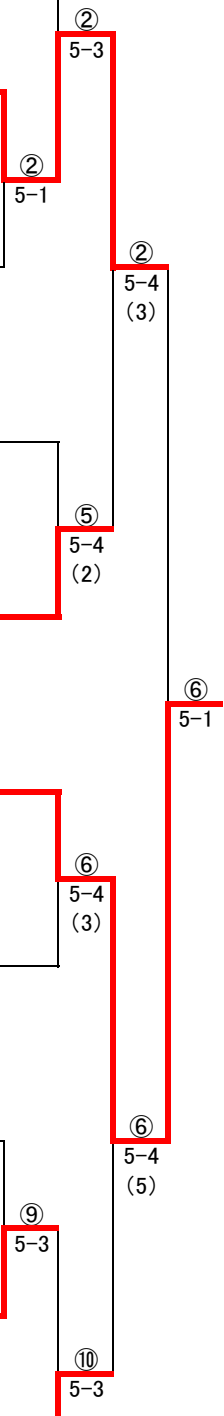

①	名	前	所	属	1	2	3	4	勝	負	得ゲーム	総ゲーム	順位
1	門 間	将	JR東日本			5-1	5-1	5-3	3	0			1
2	渡 辺	光	スマートテニスクラブ		1-5		5-2	2-5	1	2			3
3	佐々木	京介	コスモスTC		1-5	2-5		0-5	0	3			4
4	佐々木	菊 広	ラブオール		3-5	5-2	5-0		2	1			2

②	名	前	所	属	1	2	3	4	勝	負	得ゲーム	総ゲーム	順位
1	伊 東	和 幸	サンライズ			5-0	1-5	5-2	2	1	11	18	1
2	畠 山	広 美	コスモスTC		0-5		2-5	2-5	0	3			4
3	奈 良	岡 友 弥	サンライズ		5-1	5-2		2-5	2	1	12	20	2
4	本 間	利 博	ルネッサンス		2-5	5-2	5-2		2	1	12	21	3

③	名	前	所	属	1	2	3	4	勝	負	得ゲーム	総ゲーム	順位
1	逸 見	彰 彦	ルネッサンス			5-2	5-1	1-5	2	1			2
2	伊 勢	和 幸	県庁同好会		2-5		5-4(1)	1-5	1	2			3
3	伊 藤	隆	ラブオール		1-5	4-5(1)		1-5	0	3			4
4	佐 藤	憲 人	ユートピアTA		5-1	5-1	5-1		3	0			1

④	名	前	所	属	1	2	3	4	勝	負	得ゲーム	総ゲーム	順位
1	池 田	安 夫	ラブオール			5-0	5-1	5-4(5)	3	0			1
2	高 橋	吉 博	稲川テニスクラブ		0-5		4-5(2)	0-5	0	3			4
3	佐 藤	隆	羽後町テニスクラブ		1-5	5-4(2)		1-5	1	2			3
4	菊 池	彰 夫	コスモスTC		4-5(5)	5-0	5-1		2	1			2

⑤	名	前	所	属	1	2	3	4	勝	負	得ゲーム	総ゲーム	順位
1	高 橋	浩 平	TEAM C			5-1	5-1	5-0	3	0			1
2	谷 合	久 憲	ユートピアTA		1-5		5-4	5-3	2	1			2
3	上 本	誠	横手ローンTC		1-5	4-5		1-5	0	3			4
4	三 吉	一 光	県大倶楽部		0-5	3-5	5-1		1	2			3

⑥	名	前	所	属	1	2	3	4	勝	負	得ゲーム	総ゲーム	順位
1	小 林	貴 紀	能代CT			5-2	1-5	5-2	2	1			2
2	佐 藤	崇 史	フリー		2-5		3-5	1-5	0	3			4
3	三 浦	滉 大	岩手大学テニス部		5-1	5-3		5-3	3	0			1
4	田 村	幸 浩	ルネッサンス		2-5	5-1	3-5		1	2			3

⑦	名	前	所	属	1	2	3	4	勝	負	得ゲーム	総ゲーム	順位
1	小 場	和 之	県大倶楽部				5-2	5-1	2	0			1
2	畠 山	卓	能代CT		DEF		DEF	DEF					DEF
3	長 谷	部 力	BacchuS TT		2-5			5-3	1	1			2
4	相 原	朝 男	THTC		1-5		3-5		0	2			3

⑧	名	前	所	属	1	2	3	4	勝	負	得ゲーム	総ゲーム	順位
1	相 川	英 夫	KC'S			2-5	5-1	5-4(5)	2	1	12	22	1
2	栗 原	航	秋田大学テニス部		5-2		1-5	4-5(4)	1	2			4
3	池 田	太 郎	TEAM C		1-5	5-1		1-5	1	2			3
4	関 谷	直 人	横手ローンTC		4-5(5)	5-4(4)	5-1		2	1	14	24	2

⑨	名	前	所	属	1	2	3	4	勝	負	得ゲーム	総ゲーム	順位
1	佐々木	政 一 郎	サンライズ			5-4(4)	4-5(5)	5-1	2	1	14	24	1
2	柴 田	浩 憲	秋田県庁テニス同好会		4-5(4)		5-2	2-5	1	2			3
3	小 松	芳 英	THTC		5-4(5)	2-5		2-5	1	2			4
4	榊 田	隆 文	ルネッサンス		1-5	5-2	5-2		2	1	11	20	2

⑩	名	前	所	属	1	2	3	4	勝	負	得ゲーム	総ゲーム	順位
1	佐々木	一 平	秋田県立大学硬式テニス部			5-0		5-1	2	0			1
2	村 岡	拓 郎	BacchuS TT		0-5			1-5	0	2			3
3	高 山	裕 矢	ルネッサンス		DEF	DEF		DEF					DEF
4	伊 藤	和 彦	KC'S		1-5	5-1			1	1			2