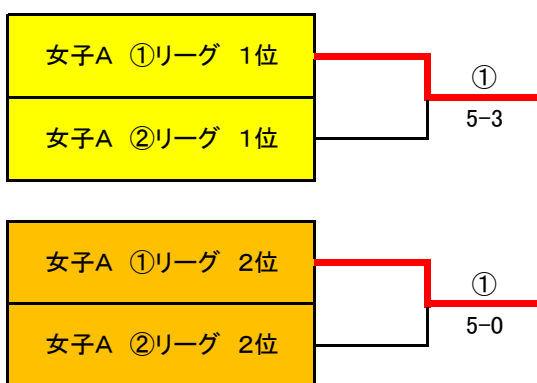

女子A

①	名	前	所	属	1	2	3	4	勝	負	得ゲーム	総ゲーム	順位
1	水 沢 綾 香		TEAM C		/	5-1	5-2	5-4(2)	3	0			1
2	鈴 木 麻 美 子		B. I. TENNIS		1-5	/	1-5	5-0	1	2			3
3	竹 内 絵 理 奈		国際教養大学		2-5	5-1	/	5-3	2	1			2
4	田 中 花 枝		TEAM C		4-5(2)	0-5	3-5	/	0	3			4

②	名	前	所	属	1	2	3	4	勝	負	得ゲーム	総ゲーム	順位
1	小 玉 実 保 子		TEAM C		/	0-5	4-5(1)	/	0	2			3
2	藤 井 香 理 奈		ラブオール		5-0	/	0-5	/	1	1			2
3	小 玉 陵		サンライズ		5-4(1)	5-0	/	/	2	0			1
4					/	/	/	/	/	/			

女子B 決勝リーグ

①	名	前	所	属	1	2	3	4	勝	負	得ゲーム	総ゲーム	順位
1	伊 勢 香		フリー		/	5-2	5-2	1-5	2	1			2
2	今 野 明 美		ユートピア		2-5	/	5-3	0-5	1	2			3
3	佐 井 千 景		ラブオール		2-5	3-5	/	0-5	0	3			4
4	鈴 木 沙 都 美		能代CT		5-1	5-0	5-0	/	3	0			1

女子C 決勝リーグ

①	名	前	所	属	1	2	3	4	5	勝	負	得ゲーム	総ゲーム	順位
1	佐 藤 寿 恵		sugarクラブ		/	3-5	5-0	5-4(2)	2-5	2	2	15	29	4
2	目 黒 智 子		THTC		5-3	/	5-0	3-5	2-5	2	2	15	28	3
3	今 野 颯 輝		ユートピアTA		0-5	0-5	/	1-5	0-5	0	4			5
4	堀 内 梨 香		ラブインドア		4-5(2)	5-3	5-1	/	3-5	2	2	17	31	2
5	高 安 悠 希		秋田県立大テニス部		5-2	5-2	5-0	5-3	/	4	0			1