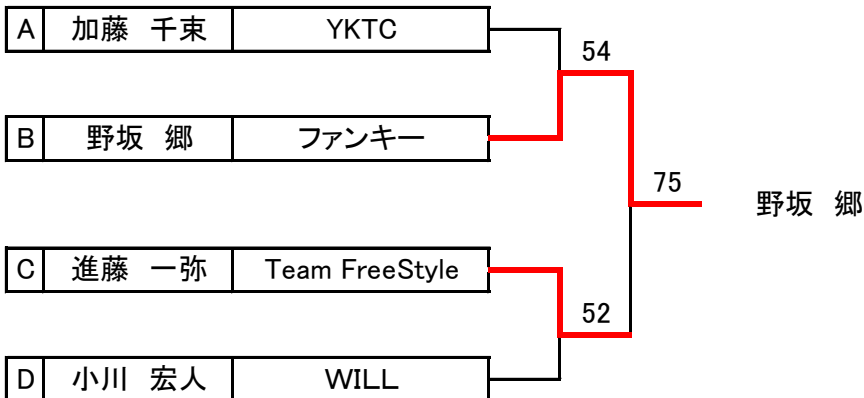

男子C

A	名 前	所 属	1	2	3	勝	負	順位
1	石垣 宏	フリー		16	56	0	2	3
2	加藤 千束	YKTC	61		62	2	0	1
3	藤井 環	ルネッサンス	65	26		1	1	2

B	名 前	所 属	1	2	3	4	勝	負	順位
1	野坂 郷	ファンキー		50	52	51	3	0	1
2	照井 治之	WILL	05		53	15	1	2	3
3	小松田 剛史	フリー	25	35		45	0	3	4
4	鈴木 明志	横手ローン	15	51	54		2	1	2

C	名 前	所 属	1	2	3	4	勝	負	順位
1	野坂 迅	ファンキー		15	25	05	0	3	4
2	藤田 英樹	フリー	51		25	45	1	2	3
3	山口 倫矢	フリー	52	52		25	2	1	2
4	進藤 一弥	Team FreeStyle	50	54	52		3	0	1

D	名 前	所 属	1	2	3	勝	負	順位
1	小川 宏人	WILL		65	61	2	0	1
2	高橋 一安	秋田アスレチック	56		63	1	1	2
3	田中 公一	フリー	16	36		0	2	3

※3人リーグは6ゲーム先取、セミアドバンテージ
 ※4人リーグは5ゲーム先取、セミアドバンテージ
 ※決勝は1セットマッチ、セミアドバンテージの予定

女子A

A	名 前	所 属	1	2	3	勝	負	順位
1	鈴木 麻美子	B. I. TENNIS		62	36	1	1	2
2	藤井 香理奈	大曲ラブオール	26		36	0	2	3
3	荒木 みなみ	秋田県立大学	63	63		2	0	1

B	名 前	所 属	1	2	3	勝	負	順位
1	久米 巳弥子	ルネッサンス		60	26	1	1	2
2	佐藤 栞	フリー	06		36	0	2	3
3	大島 美里	B.I.TENNIS	62	63		2	0	1