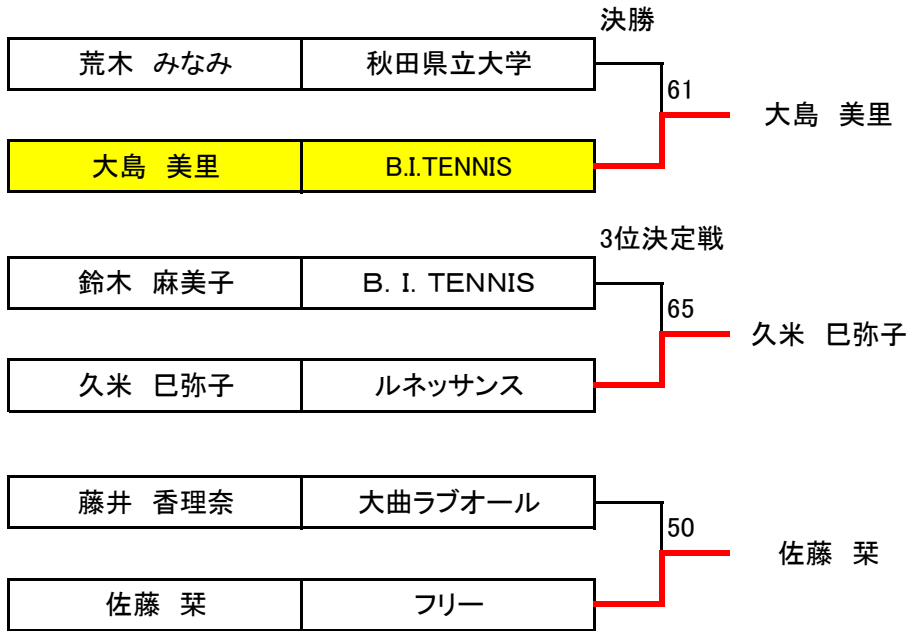

※3人リーグは6ゲーム先取、セミアドバンテージ
 ※4人リーグは5ゲーム先取、セミアドバンテージ
 ※決勝は1セットマッチ、セミアドバンテージの予定

女子A

A	名 前	所 属	1	2	3	勝	負	順位
1	鈴木 麻美子	B. I. TENNIS		62	36	1	1	2
2	藤井 香理奈	大曲ラブオール	26		36	0	2	3
3	荒木 みなみ	秋田県立大学	63	63		2	0	1

B	名 前	所 属	1	2	3	勝	負	順位
1	久米 巳弥子	ルネッサンス		60	26	1	1	2
2	佐藤 栞	フリー	06		36	0	2	3
3	大島 美里	B.I.TENNIS	62	63		2	0	1

※6ゲーム先取、セミアドバンテージ

女子B

A	名 前	所 属	1	2	3	勝	負	順位
1	大畑 京子	ラブインドア		60	60	2	0	1
2	田郷岡美由紀	オリーブ	06		64	1	1	2
3	佐藤 未羽	B.I TENNIS	06	46		0	2	3

B	名 前	所 属	1	2	3	勝	負	順位
1	堀内 梨香	ラブインドア		65	61	2	0	1
2	今野 明美	ユートピアTA	56		36	0	2	3
3	佐藤 たか子	大森町テニスクラブ	16	63		1	1	2

※6ゲーム先取、セミアドバンテージ

女子C

	名 前	所 属	1	2	3	勝	負	順位
1	大畑 優香	フリー		26	16	0	2	3
2	田中 華子	フリー	62		61	2	0	1
3	野坂恵子	フリー	61	16		1	1	2

※6ゲーム先取、セミアドバンテージ

女子A

女子B