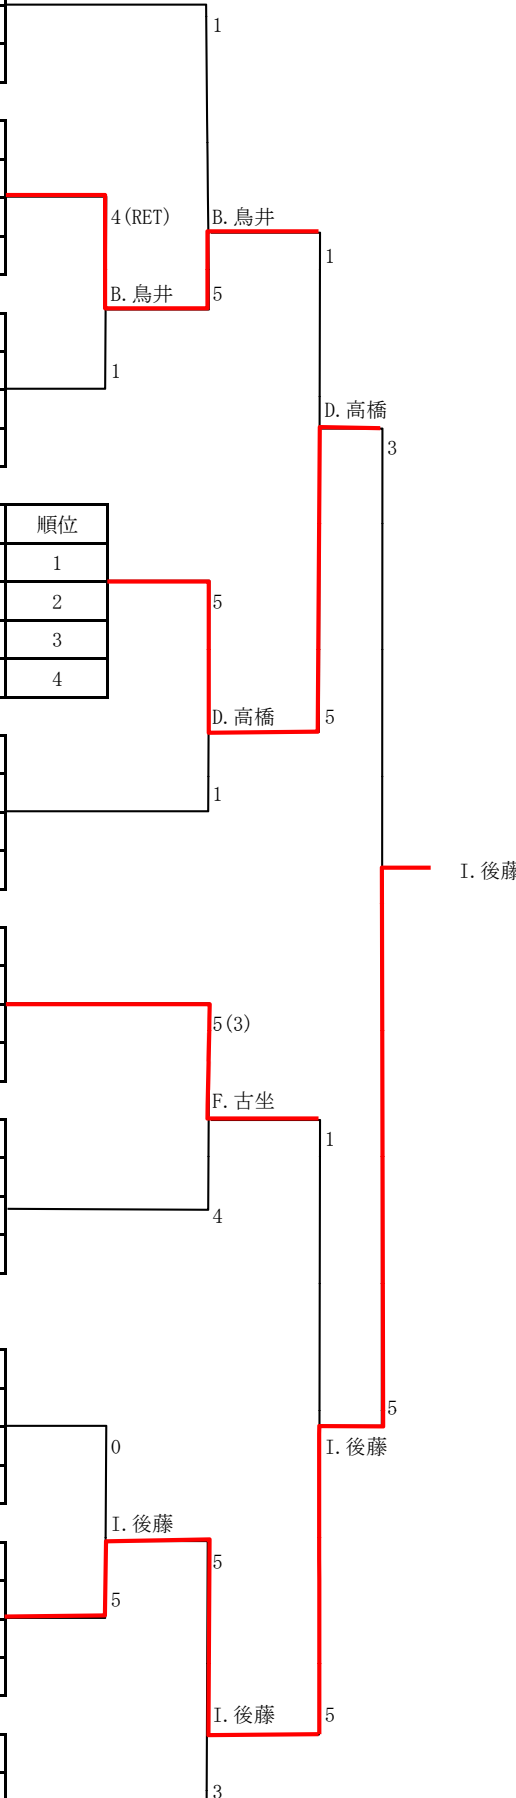

男子B

A	名 前	所属	1	2	3	勝敗	順位
1	芹田 雅弥	ルネッサンス	/	6-3	6-2	2-0	1
2	太田 勇幸	横手ローンTC	3-6	/	2-6	0-2	3
3	藤原 正典	ユートピアTA	2-6	6-2	/	1-1	2

B	名 前	所属	1	2	3	勝敗	順位
1	鳥井 保	チョッパーズ	/	6-1	6-4	2-0	1
2	鈴木 辰彦	ルネッサンス	1-6	/	6-1	1-1	2
3	大関 宏和	さんでーず	4-6	1-6	/	0-2	3

C	名 前	所属	1	2	3	勝敗	順位
1	堀川 啓一	ラブオール	/	6-3	6-3	2-0	1
2	小松田 剛史	横手ローンTC	3-6	/	6-4	1-1	2
3	若松 健太	ノースアジア大学	3-6	4-6	/	0-2	3

D	名 前	所属	1	2	3	4	勝敗	順位
1	高橋 浩	県大倶楽部	/	5-1	5-3	5-1	3-0	1
2	槻木 健一	中村・TC	1-5	/	5-3	5-2	2-1	2
3	中村 公亮	philipTC	3-5	3-5	/	5-2	1-2	3
4	金田 雅樹	横手ローンTC	1-5	2-5	2-5	/	0-3	4

E	名 前	所属	1	2	3	勝敗	順位
1	西川 裕之	横手ローンTC	/	6-1	6-3	2-0	1
2	石川 俊男	由利テニスクラブ	1-6	/	6-4	1-1	2
3	藤田 英樹	フリー	3-6	4-6	/	0-2	3

F	名 前	所属	1	2	3	勝敗	順位
1	神宮 豊	チョッパーズ	/	6-0	4-6	1-1	2
2	保坂 秀幸	フリー	0-6	/	1-6	0-2	3
3	古坐 一茂	philipTC	6-4	6-1	/	2-0	1

G	名 前	所属	1	2	3	勝敗	順位
1	佐藤 直文	コスモスTC	/	6-1	6-2	2-0	1
2	石川 透	秋田高専	1-6	/	3-6	0-2	3
3	伊藤 昭	横手ローンTC	2-6	6-3	/	1-1	2

H	名 前	所属	1	2	3	勝敗	順位
1	藤村 貴幸	ルネッサンス	/	6-3	5-6(7)	1-1	1
2	鈴木 明志	横手ローンTC	3-6	/	6-4	1-1	3
3	吉積 章	秋田アスレチッククラブ	6-5(7)	4-6	/	1-1	2

I	名 前	所属	1	2	3	勝敗	順位
1	渡辺 光	スマートテニスクラブ	/	1-6	3-6	0-2	3
2	後藤 久	手形テニスクラブ	6-1	/	6-1	2-0	1
3	小塚 央康	JP秋田	6-3	1-6	/	1-1	2

J	名 前	所属	1	2	3	勝敗	順位
1	高橋 国男	コスモスTC	/	6-1	4-6	1-1	2
2	佐井 雅文	ラブオール	1-6	/	1-6	0-2	3
3	千田 勇気	philipTC	6-4	6-1	/	2-0	1